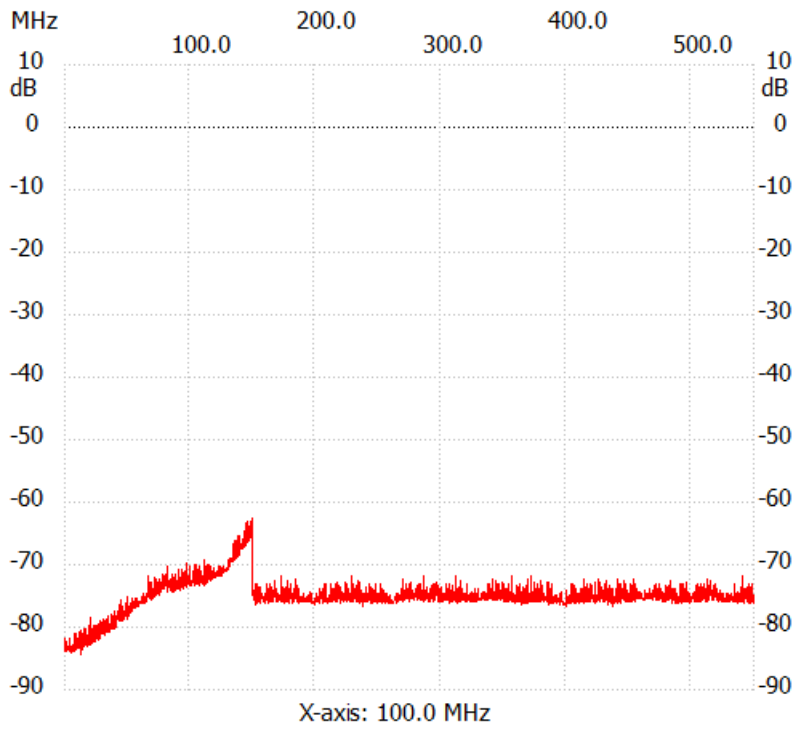

Startfreq: 0.100000 MHz; Stopfreq: 550.000912 MHz; Stepwidth: 275.088 kHz
Samples: 2000; Interrupt: 0 uS

;no_label

Channel 1
max : -62.64dB 149.197696MHz
min : -84.33dB 12.478960MHz
